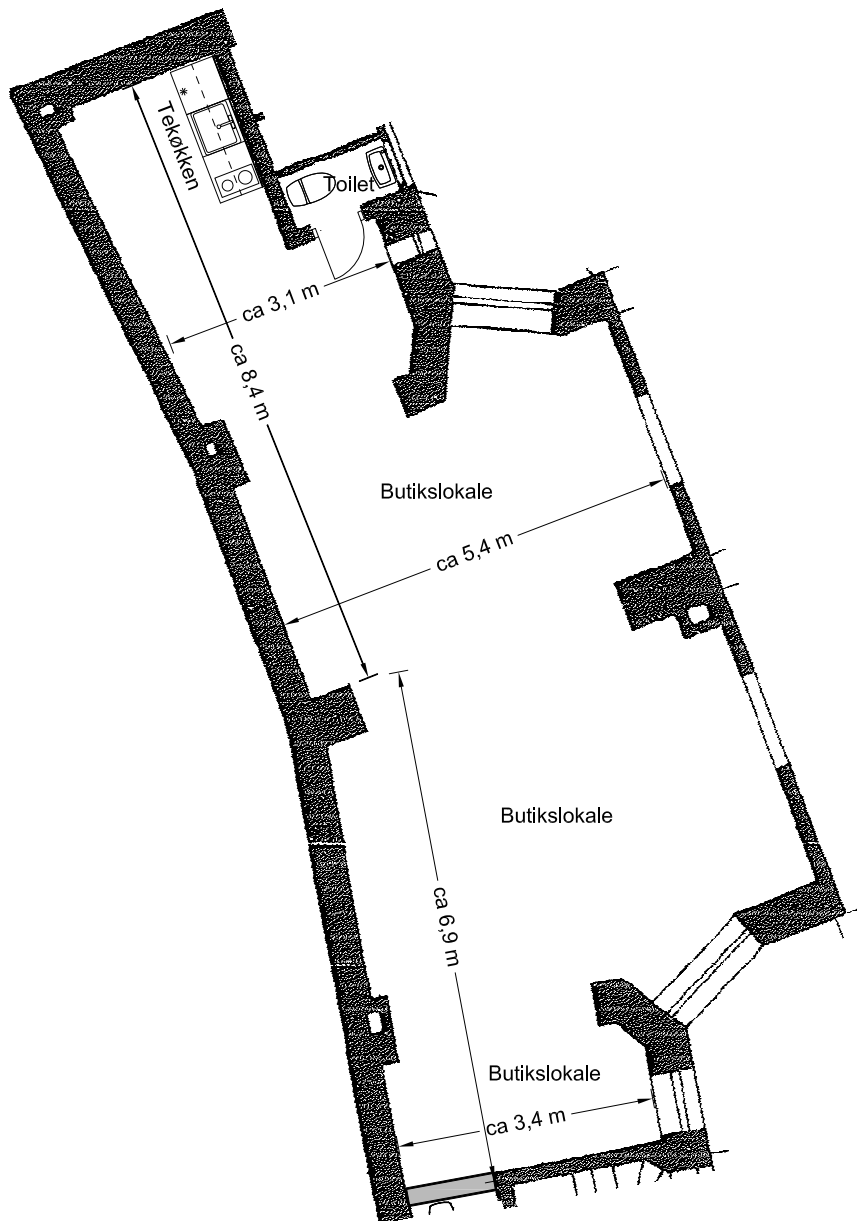

Stuen

0 1M 2M 3M 4M 5M 6M 7M 8M 9M 10M

1:100

Rosengården 14A, st. tv.
Bruttoetageareal: ca. 84 m²